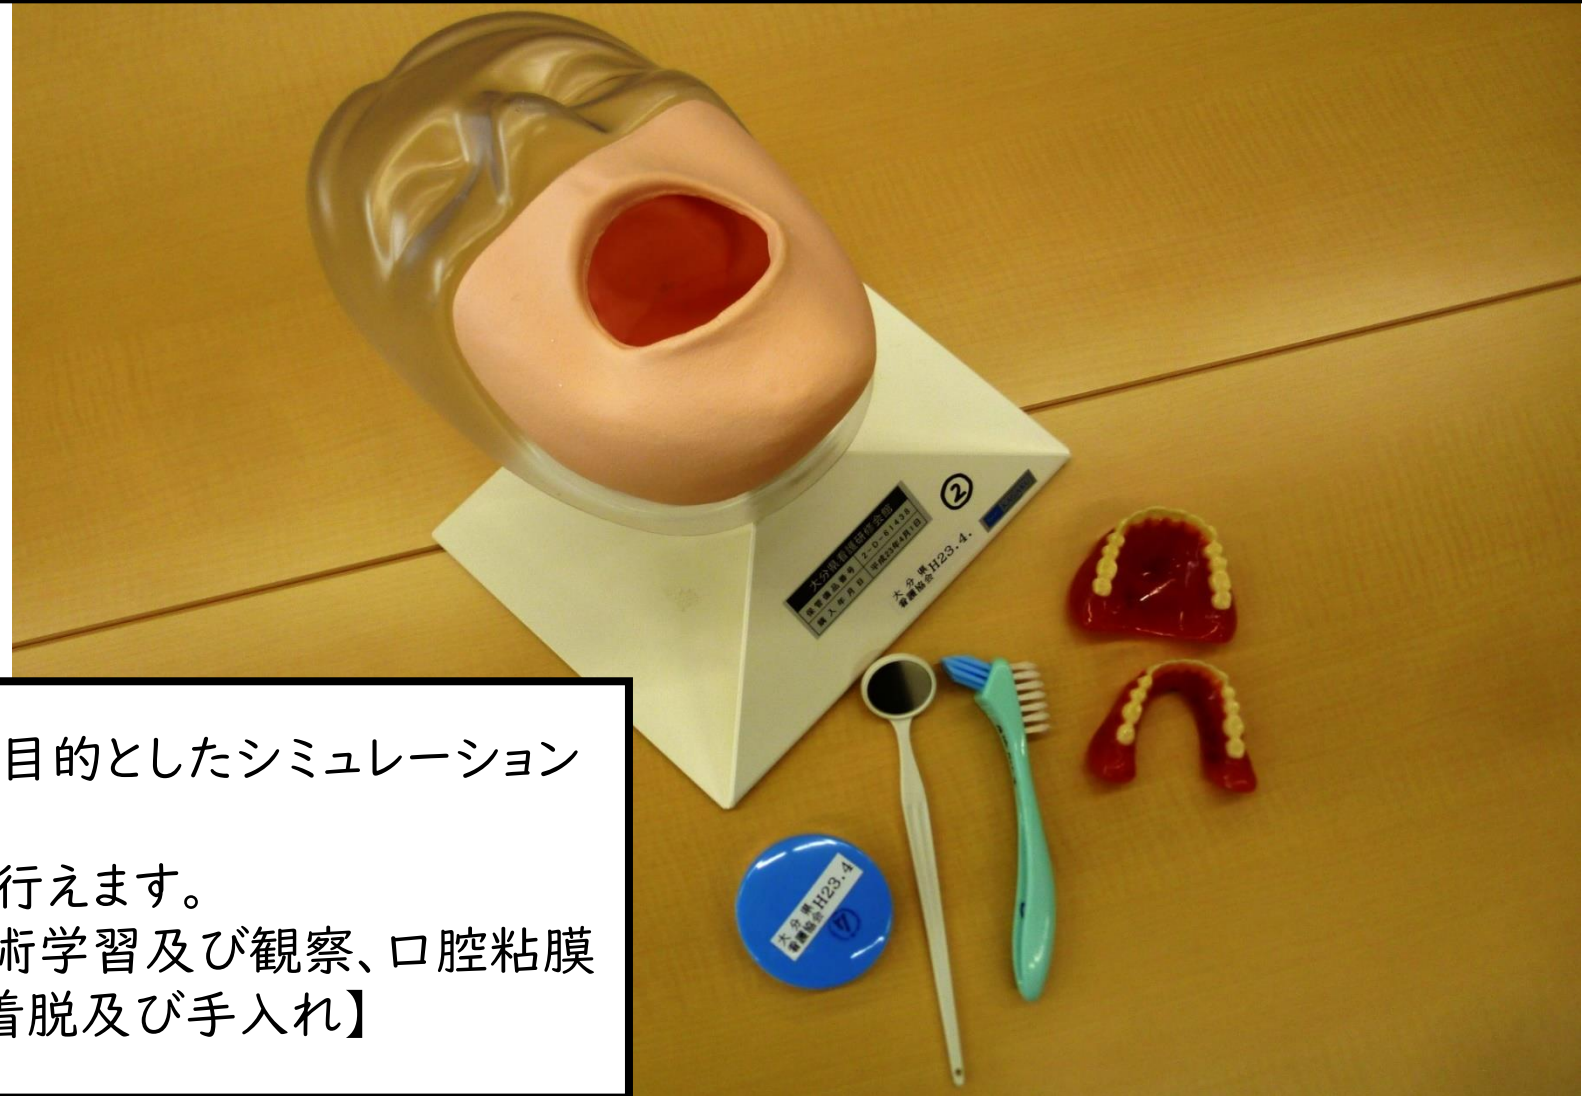

No6.口腔ケアモデル セイケツくん

口腔清潔の上達を目的としたシミュレーションモデルです。

下記ケアの演習が行えます。

【口腔内清潔の技術学習及び観察、口腔粘膜の保清、入れ歯の着脱及び手入れ】